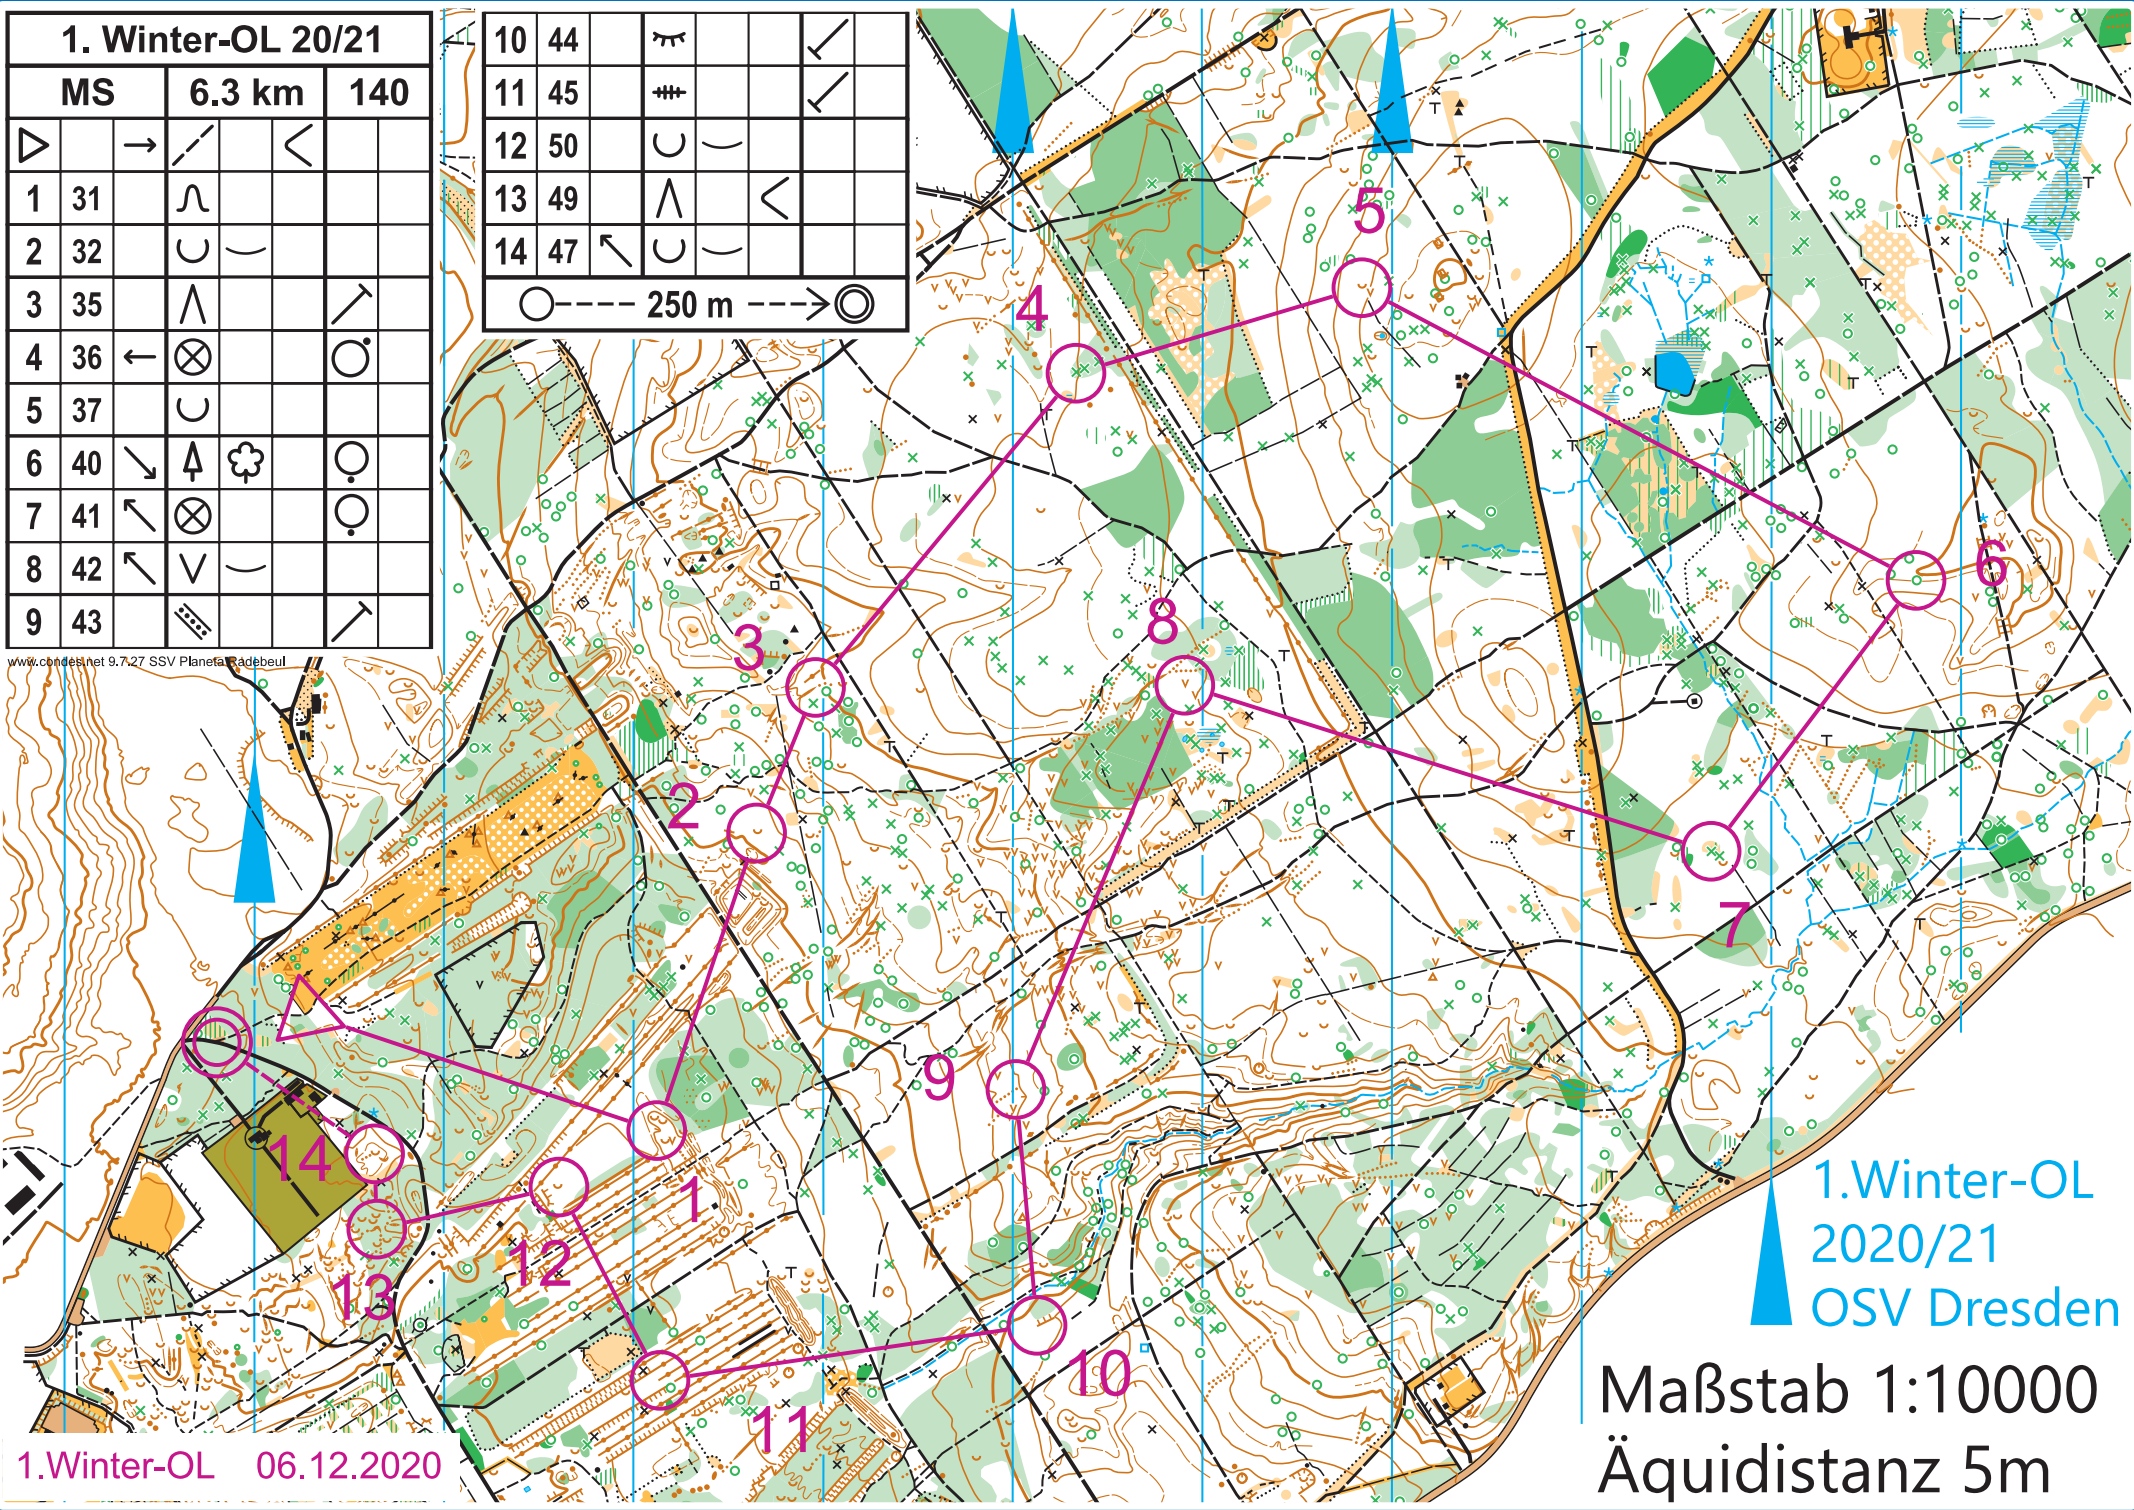

1. Winter-OL 20/21				
MS		6.3 km		140
▷	→	↘	◁	
1 31		∩		
2 32		∪	∪	
3 35		∧		↗
4 36	←	⊗		○
5 37		∪		
6 40	↘	↑	☼	○
7 41	↗	⊗		○
8 42	↗	∇	∪	
9 43		⋮		↗

10 44		☾		✓
11 45		≠		✓
12 50		∪	∪	
13 49		∧	◁	
14 47	↖	∪	∪	

○ --- 250 m ---> ⊙

www.comdes.net 9.7.27 SSV Planeta Radebeul

1. Winter-OL
2020/21
OSV Dresden

Maßstab 1:10000
Äquidistanz 5m

1. Winter-OL 06.12.2020