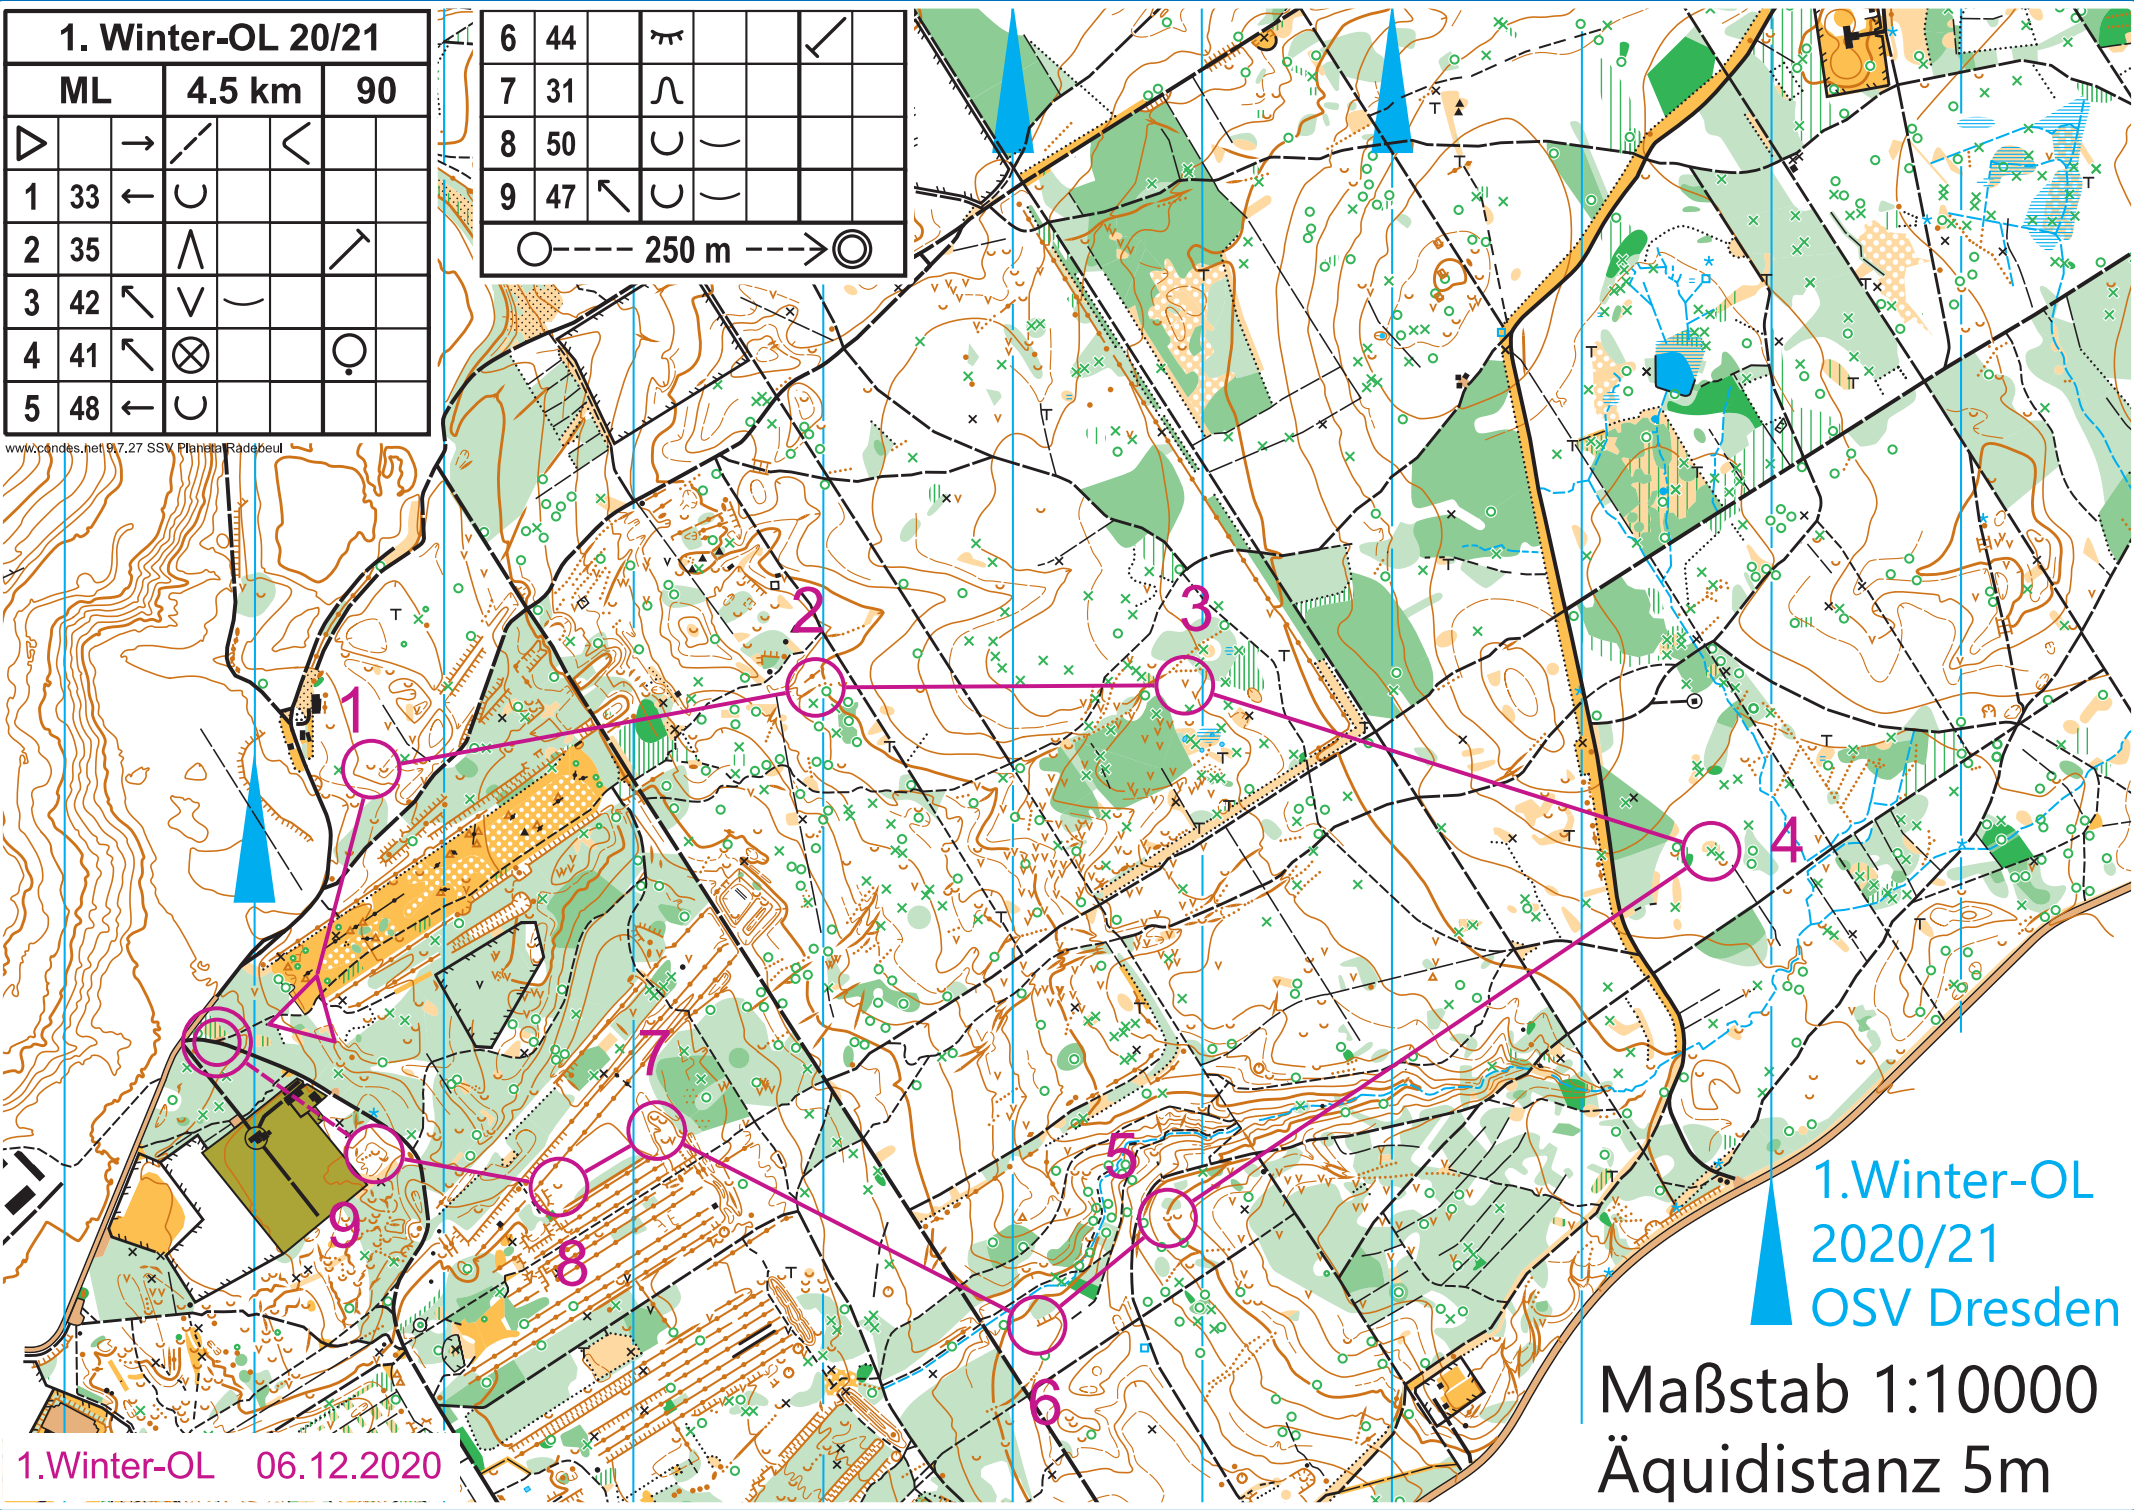

1. Winter-OL 20/21

ML	4.5 km	90
▷	→ / ↘	<
1 33	← / ∪	
2 35	∧	↗
3 42	↖ / ∨	
4 41	↖ / ⊗	○
5 48	← / ∪	

6	44	↖		✓
7	31	∪		
8	50	∪	∪	
9	47	↖	∪	

○ --- 250 m ---> ⊙

www.candis.net/9.7.27 SSV Planeta Radabeul

1. Winter-OL
2020/21
OSV Dresden

Maßstab 1:10000
Äquidistanz 5m

1. Winter-OL 06.12.2020