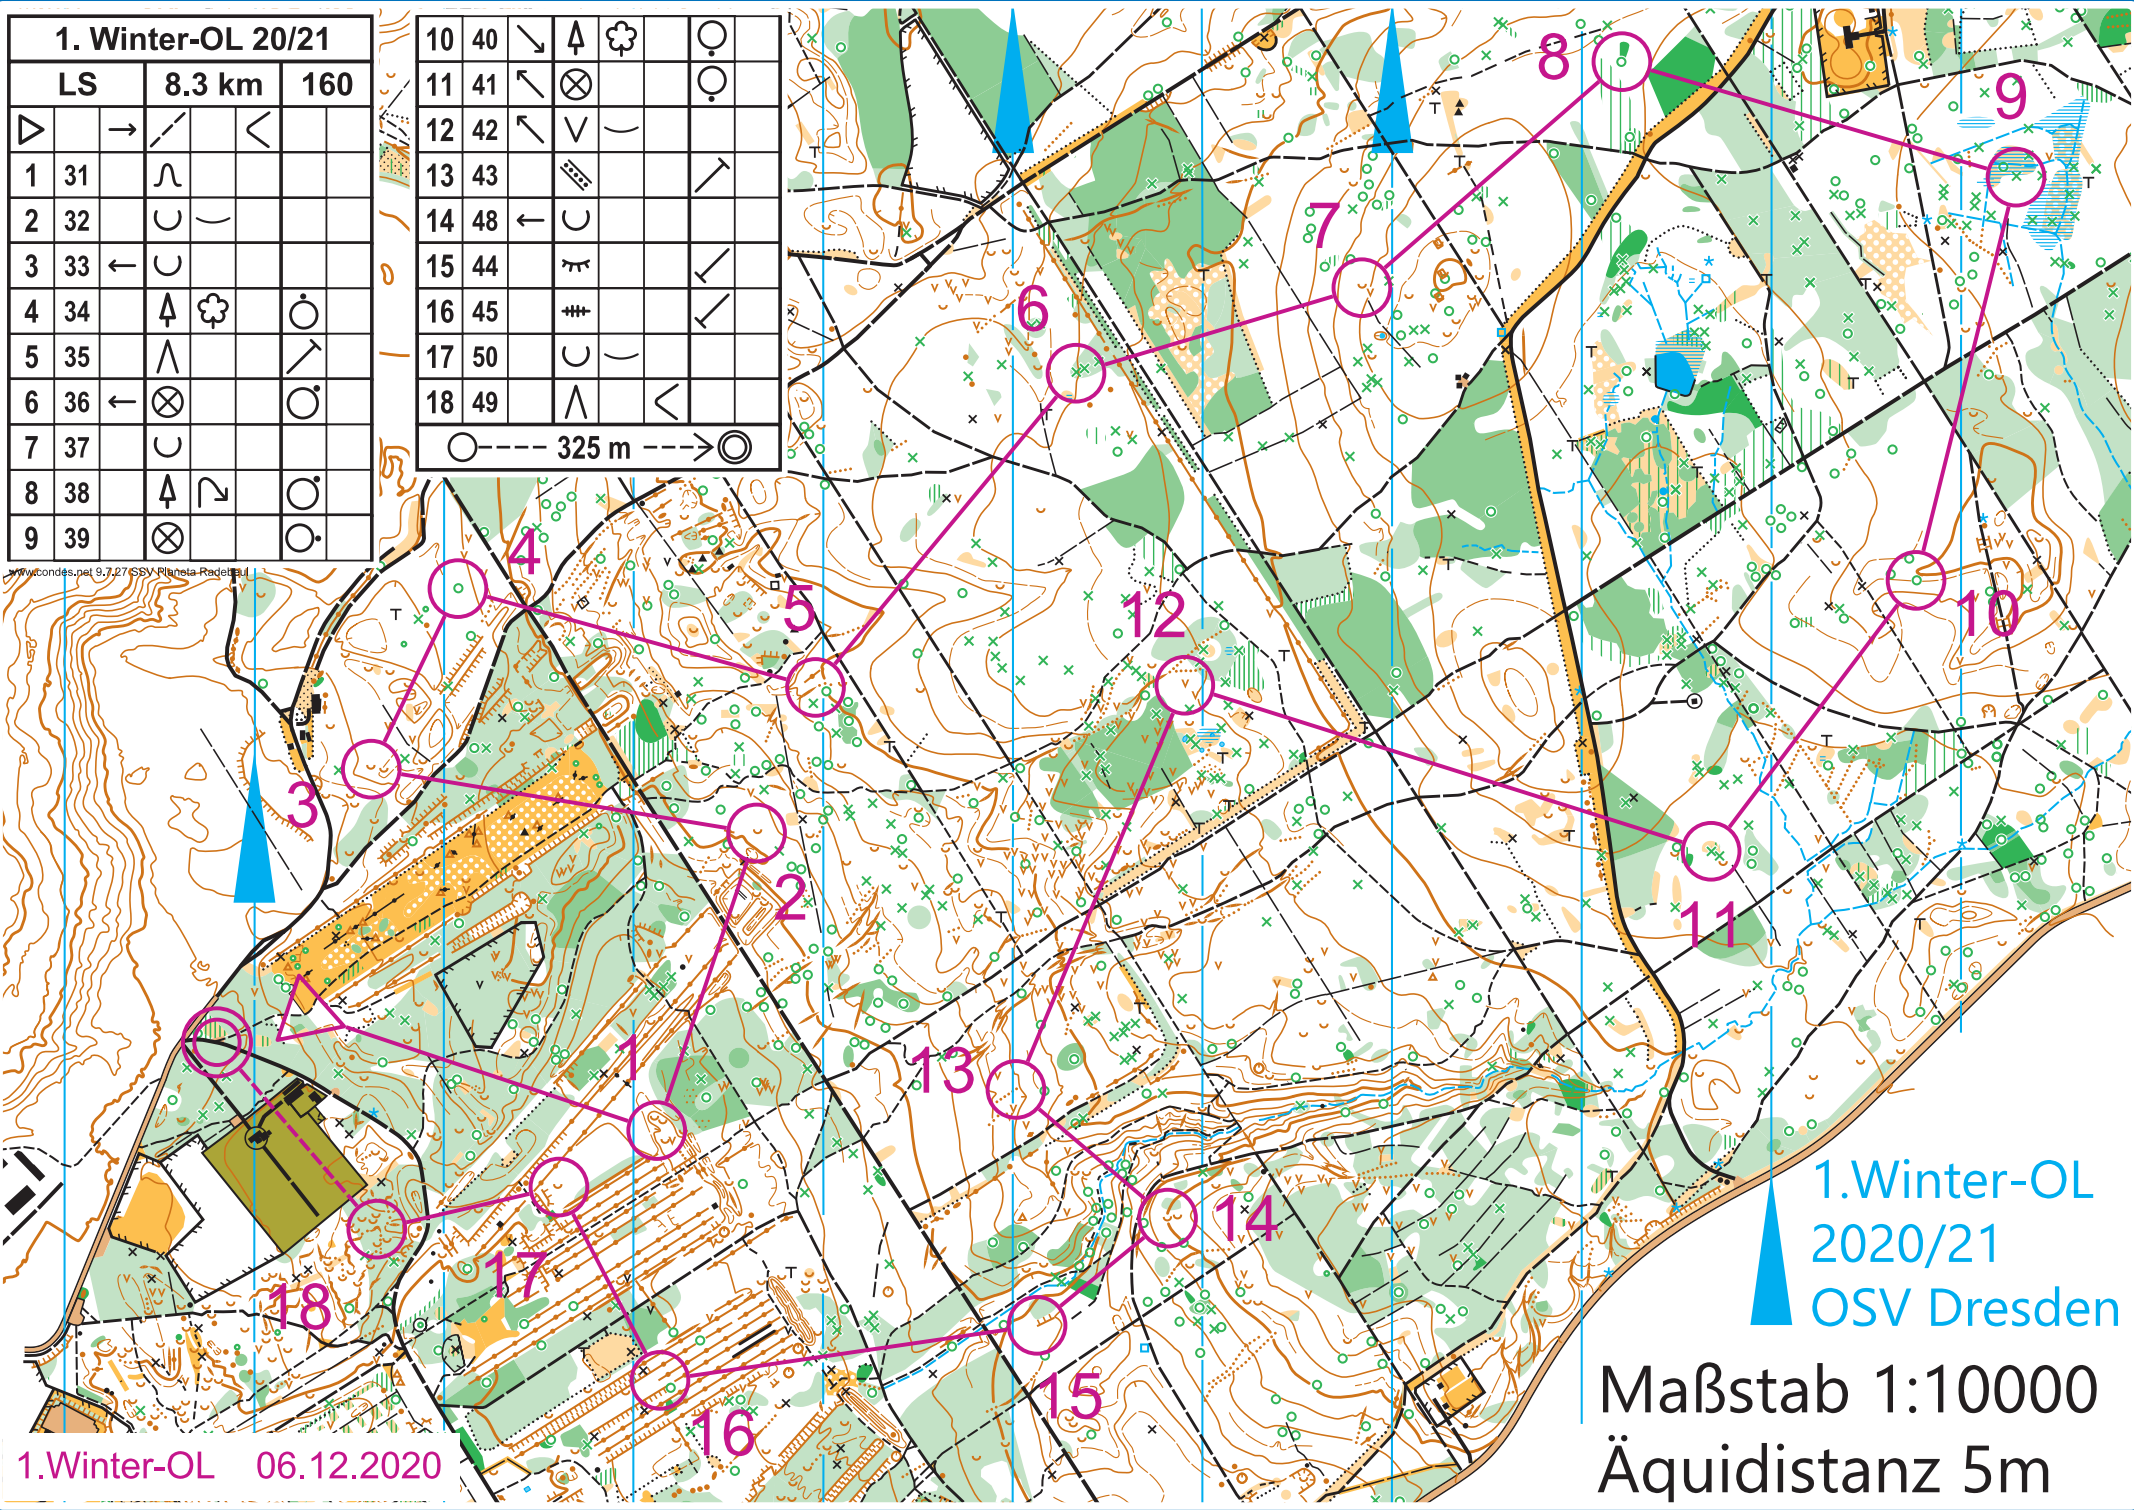

1. Winter-OL 20/21				
LS	8.3 km	160		
▷	→	↘	<	
1	31	∩		
2	32	∪	∪	
3	33	←	∪	
4	34	↑	☁	○
5	35	∧		↗
6	36	←	⊗	○
7	37	∪		
8	38	↑	↻	○
9	39	⊗		○

10	40	↘	↑	☁	○
11	41	↗	⊗		○
12	42	↗	∨	∪	
13	43		▨		↗
14	48	←	∪		
15	44	↖			↗
16	45	≠			↗
17	50	∪	∪		
18	49	∧	<		

○ --- 325 m --- → ⊙

www.condes.pet 9.7.27 SSV Planeta-Radetzki

1. Winter-OL  
2020/21  
OSV Dresden

Maßstab 1:10000  
Äquidistanz 5m

1. Winter-OL 06.12.2020