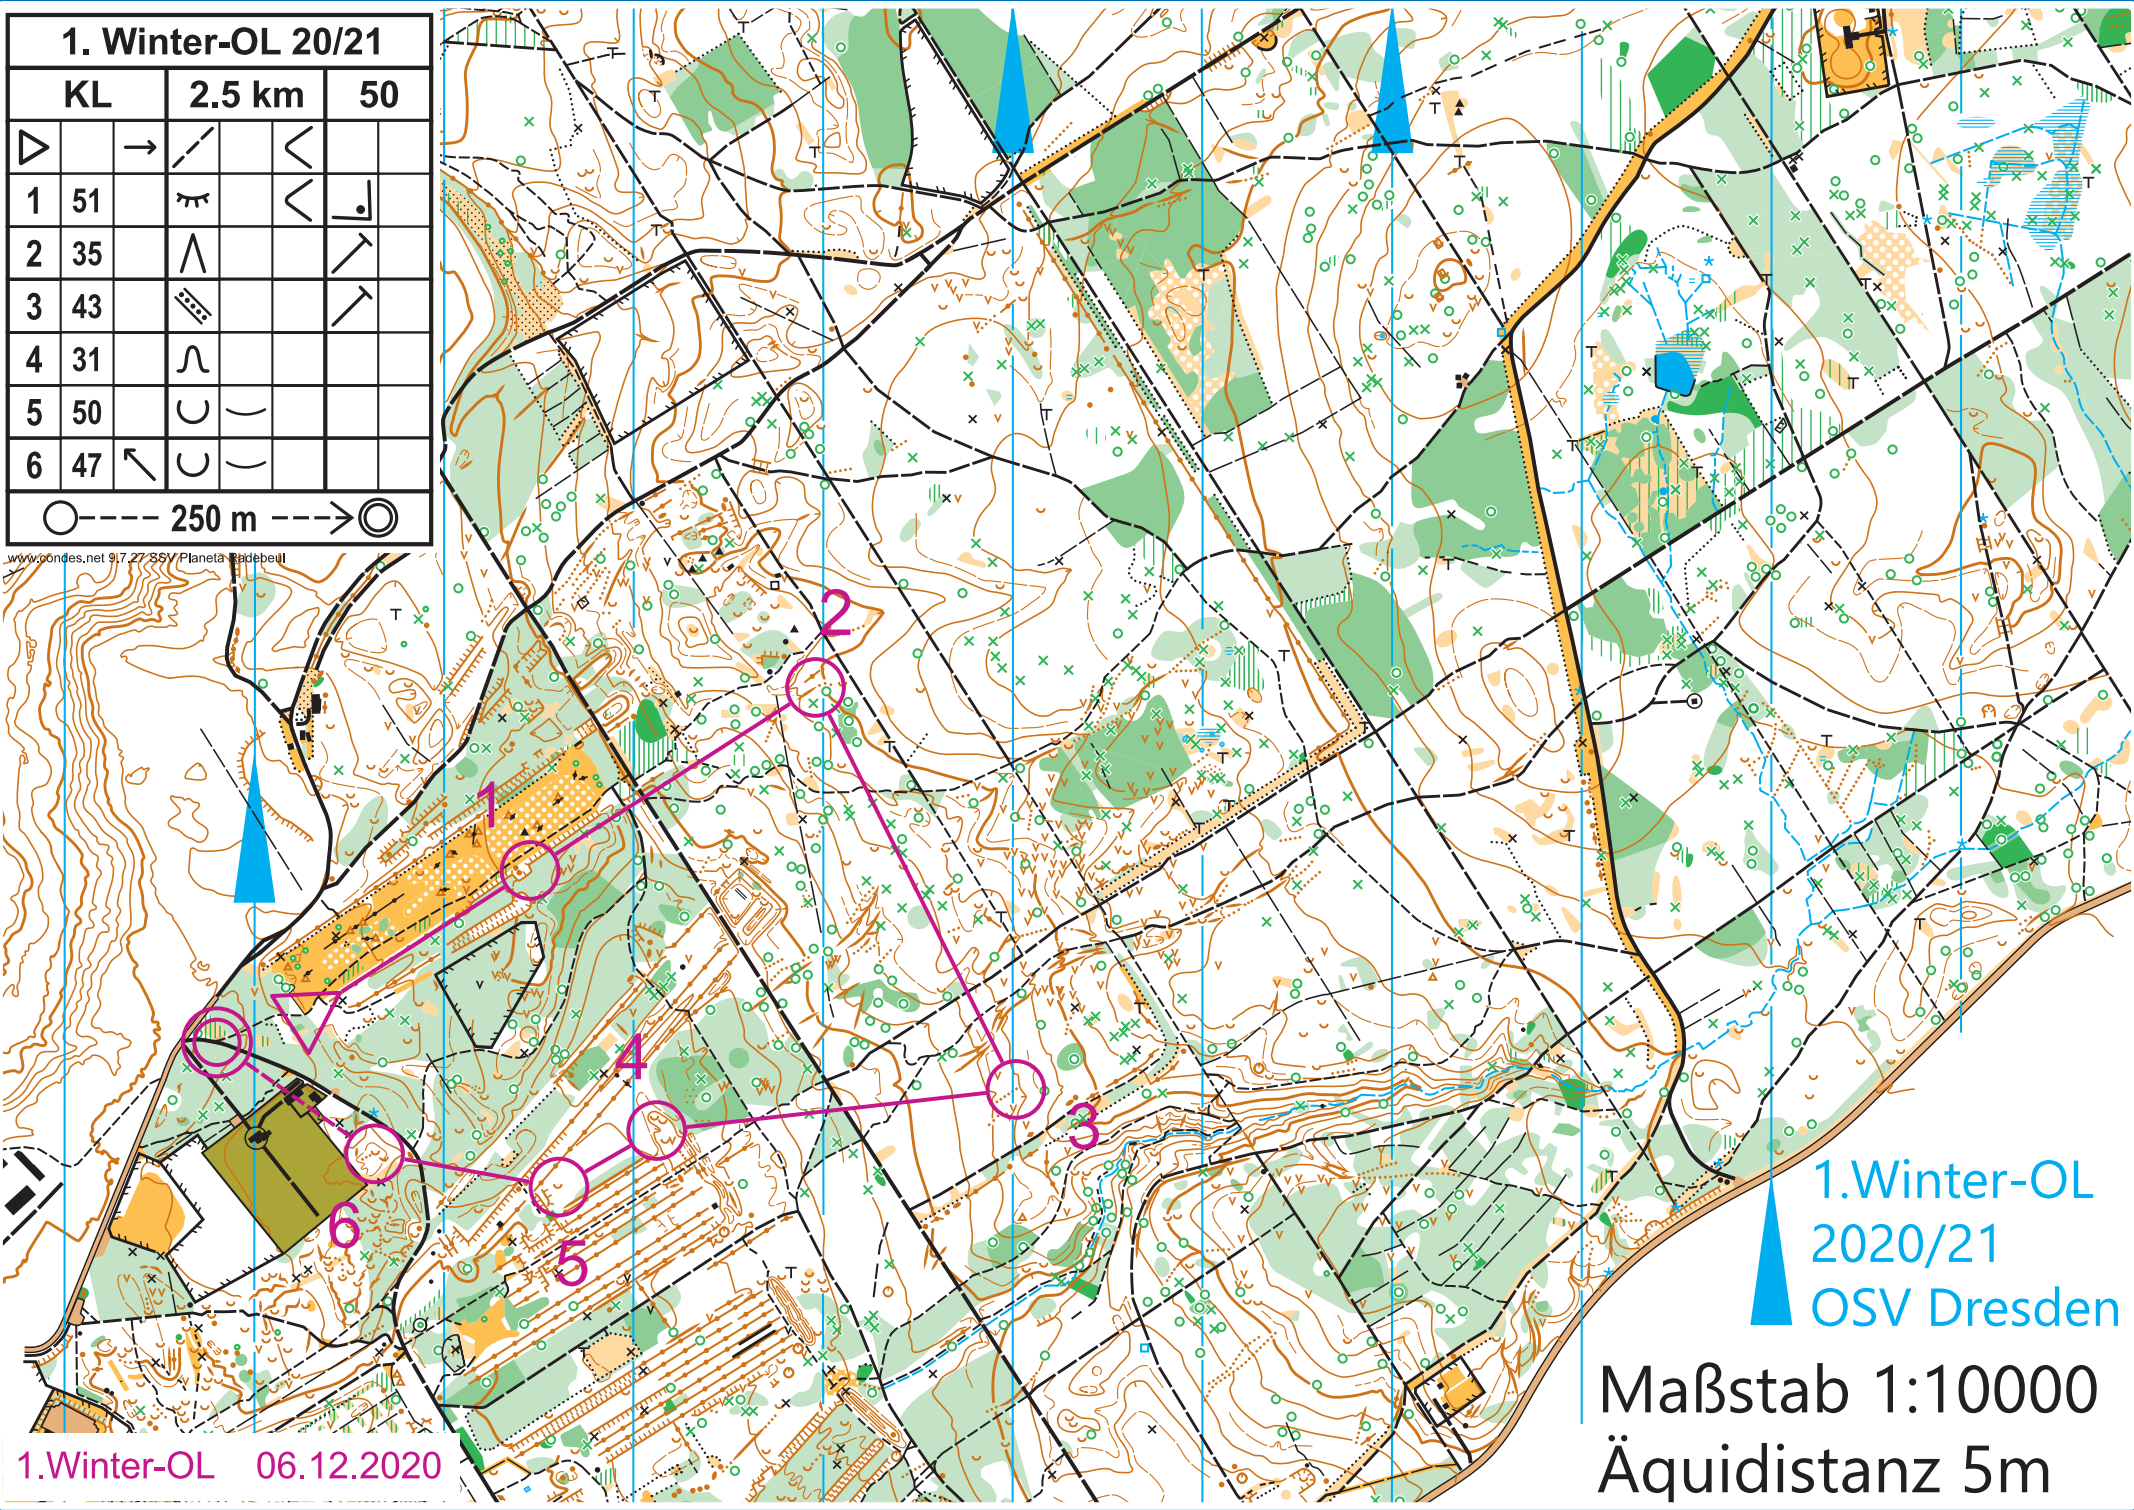

1. Winter-OL 20/21

KL	2.5 km	50
▷	→ / ↘ / ↙ / <	
1 51	↘	<
2 35	∧	↗
3 43	▨	↖
4 31	∩	
5 50	∪	
6 47	↖ / ∪	

○ --- 250 m ---> ⊙

www.pandes.net 917.27.85V/Planeta-Redebeitl

1. Winter-OL
2020/21
OSV Dresden

Maßstab 1:10000
Äquidistanz 5m

1. Winter-OL 06.12.2020