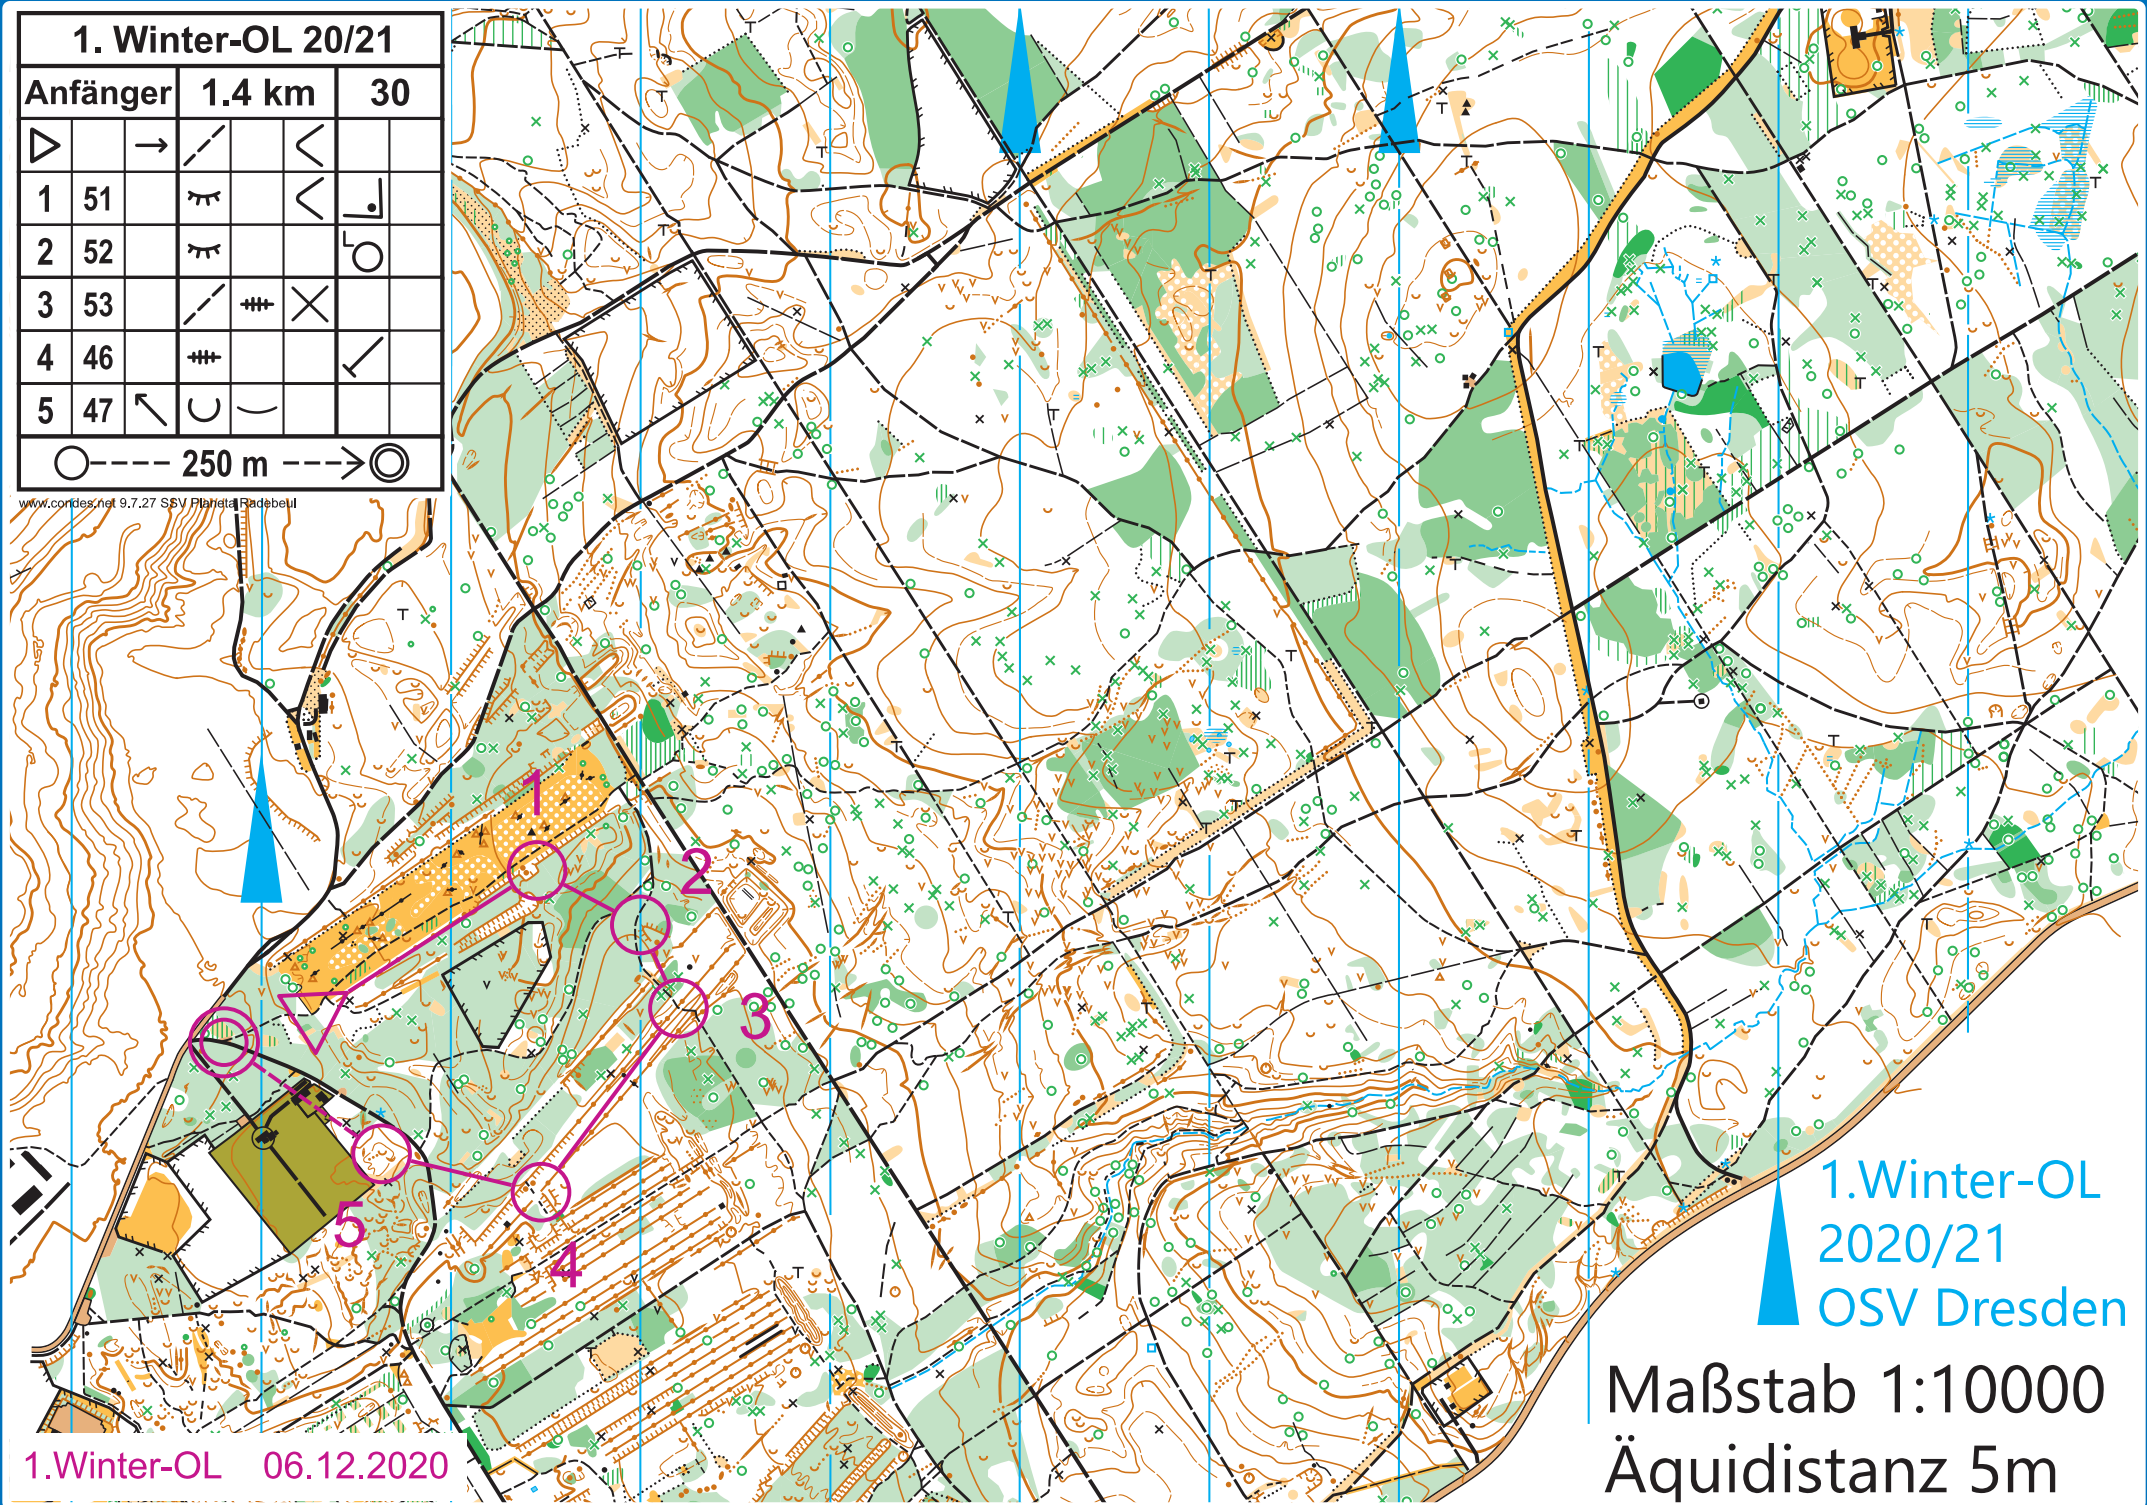

1. Winter-OL 20/21				
Anfänger	1.4 km	30		
▷	→	↘	∨	
1 51		€	∨	⊥
2 52		€		⊙
3 53		↘	#	X
4 46		#		↘
5 47	↖	⊂	⊂	
○ --- 250 m ---> ⊙				

www.cordes.net 9.7.27 SVV Flahsta Radebeul

1. Winter-OL
2020/21
OSV Dresden

Maßstab 1:10000
Äquidistanz 5m

1. Winter-OL 06.12.2020